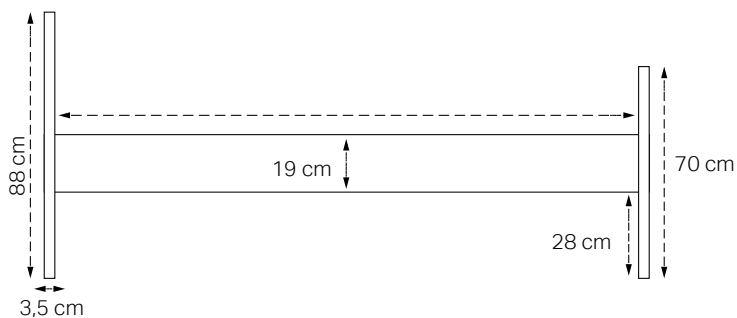

BED - LIT - BETT // Adriano

1 MODEL - 1 MODÈLE - 1 MODELL

Lengtes - Longeurs - Längen - Lengths:
190 cm - 200 cm - 210 cm - 220 cm

Buitenmaat - Taille extérieure - Äußere Größe - External size: + 8,5 cm.

Kleur - Couleur - Farbe - Colour
1-15

VOORAANZICHT - VUE DE FACE VORDERANSICHT - FRONTAL VIEW

Breedtes - Largeurs - Breiten - Widths:
80 cm - 90 cm - 100 cm - 120 cm - 140 cm - 160 cm - 180 cm

Buitenmaat - Taille extérieure - Äußere Größe - External size: + 7 cm.