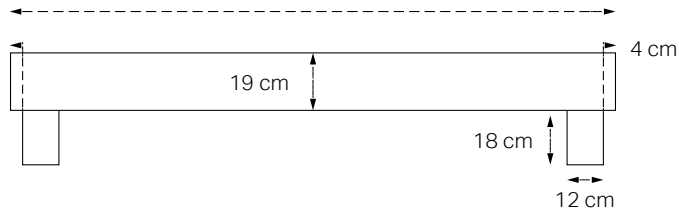

MODEL 1 - MODÈLE 1 - MODELL 1

Lengtes - Longeurs - Längen - Lengths:
190 cm - 200 cm - 210 cm - 220 cm

Buitenmaat - Taille extérieure
Äußere Größe - External size: + 9,5 cm.

Kleur - Couleur - Farbe - Colour
1-15

MODEL 2 - MODÈLE 2 - MODELL 2

MODEL 3 - MODÈLE 3 - MODELL 3

VOORAANZICHT - VUE DE FACE - VORDERANSICHT - FRONTAL VIEW

Breedtes - Largeurs - Breiten - Widths:
80 cm - 90 cm - 100 cm - 120 cm - 140 cm - 160 cm - 180 cm

Buitenmaat - Taille extérieure
Äußere Größe - External size: + 9 cm.