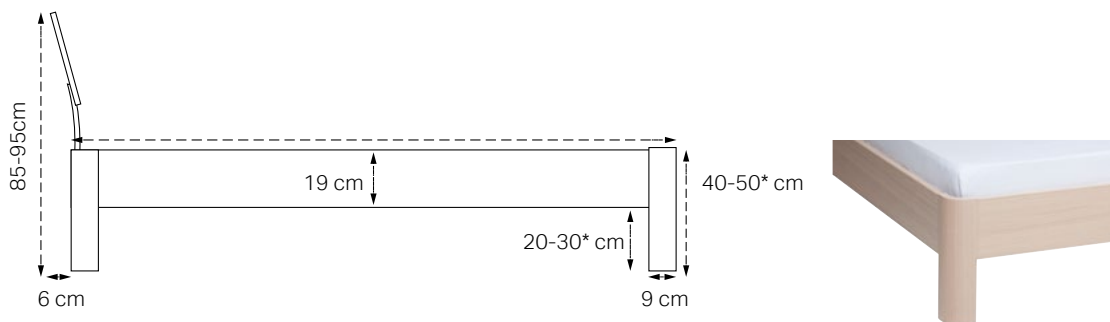

1 MODEL - 1 MODÈLE - 1 MODELL

Lengtes - Longeurs - Längen - Lengths:
190 cm - 200 cm - 210 cm - 220 cm

Buitenmaat - Taille extérieure - Äußere Größe - External size: + 6,5 cm.

* Model / Modèle / Modell: SENIOR

Kleur - Couleur - Farbe - Colour
1-15

VOORAANZICHT - VUE DE FACE VORDERANSICHT - FRONTAL VIEW

Breedtes - Largeurs - Breiten - Widths:
80 cm - 90 cm - 100 cm - 120 cm
140 cm - 160 cm - 180 cm

Buitenmaat - Taille extérieure
Äußere Größe - External size: + 5,5 cm.