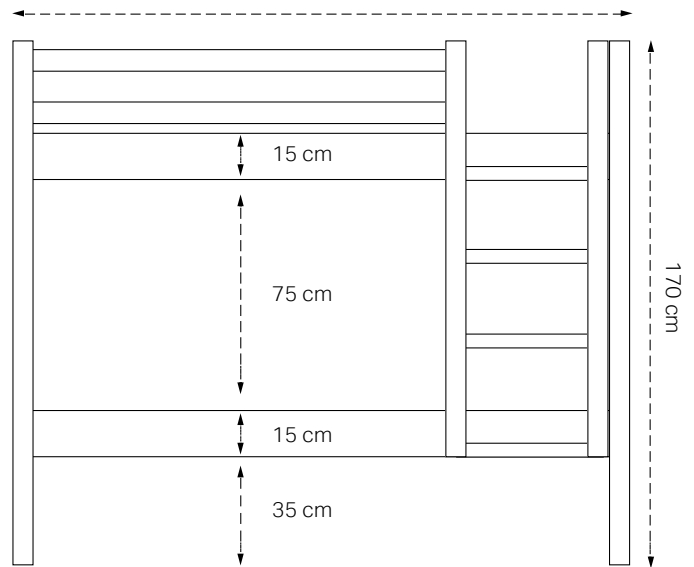

**STAPELBED - LIT SUPERPOSÉ
ETAGENBETT - BUNK BED**

Lengtes - Longeurs - Längen - Lengths:
190 cm - 200 cm

Buitenmaat - Taille extérieure
Äußere Größe - External size: + 8,5 cm.

Kleur - Couleur - Farbe - Colour
9 - 15

**VOORAANZICHT - VUE DE FACE
VORDERANSICHT - FRONTAL VIEW**

Breedtes - Largeurs - Breiten - Widths:
80 cm - 90 cm

Buitenmaat - Taille extérieure - Äußere Größe - External size: + 6.5 cm.

* Matras / Matelas / Matratze / Mattress +
Lattenbodern / Sommiers / Lattenrost / slatted bed base